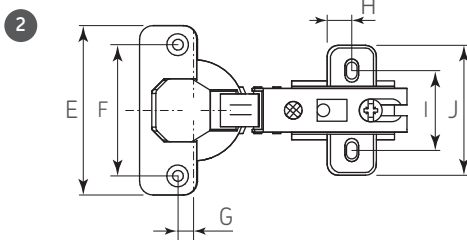

Código: 0209-005
0209-006

Material kit:
Rodajas de plástico y placas de acero

Material riel: Aluminio

Capacidad de carga: 25 kg por puerta

Unidad de medida: Juego

Ancho de puerta recomendado: 45

Alto de gabinete recomendado: 1300

K recomendado para
la perforación de las bisagras: 4

Para muebles menores de 70 se recomienda usar 2 bisagras,
para muebles mayores a 70 se recomienda usar 3 bisagras.

Diagrama de producto

Kit 0209-006

Dimensiones generales

A	B	C	D
90	68	48	60

Dimensiones generales

E	F	G	H	I	J
62	48	6	9	32	50,5

Dimensiones generales

K	L	M	N	O
38	24	41,5	65,8	20,4

Dimensiones generales

P	Q	R
38	24	20,4

Rieles 0209-005