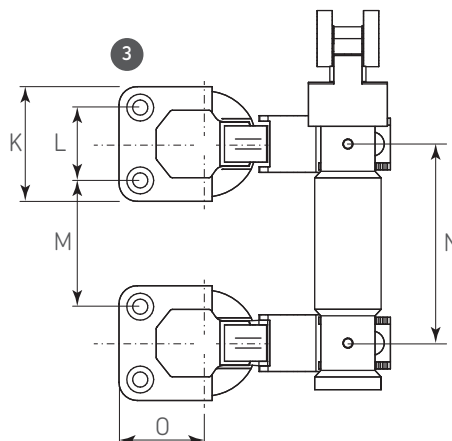

Código: 0209-005
0209-006

Material kit:
Rodajas de plástico y placas de acero

Material riel: Aluminio

Capacidad de carga: 25 kg por puerta

Unidad de medida: Juego

Ancho de puerta recomendado: 45

Alto de gabinete recomendado: 1300

K recomendado para
la perforación de las bisagras: 4

Para muebles menores de 70 se recomienda usar 2 bisagras,
para muebles mayores a 70 se recomienda usar 3 bisagras.

Diagrama de producto

Kit 0209-006

Dimensiones generales

A	B	C	D
90	68	48	60

Dimensiones generales

E	F	G	H	I	J
62	48	6	9	32	50,5

Dimensiones generales

K	L	M	N	O
38	24	41,5	65,8	20,4

Dimensiones generales

P	Q	R
38	24	20,4

Rieles 0209-005

Diagrama de ensamble