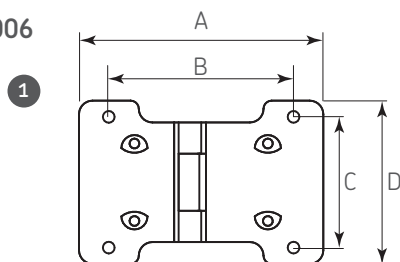

Código: 0209-005
0209-006

Material kit:
Rodajas de plástico y placas de acero

Material riel: Aluminio

Capacidad de carga: 25 kg por puerta

Unidad de medida: Juego

Ancho de puerta recomendado: 45

Alto de gabinete recomendado: 1300

K recomendado para
la perforación de las bisagras: 4

Para muebles menores de 70 se recomienda usar 2 bisagras,
para muebles mayores a 70 se recomienda usar 3 bisagras.

Diagrama de producto

Kit 0209-006

Dimensiones generales

A	B	C	D
90	68	48	60

Dimensiones generales

E	F	G	H	I	J
62	48	6	9	32	50,5

Dimensiones generales

K	L	M	N	O
38	24	41,5	65,8	20,4

Dimensiones generales

P	Q	R
38	24	20,4

Rieles 0209-005