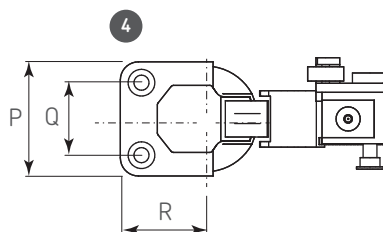

Código: 0209-005
0209-006

Material kit:
Rodajas de plástico y placas de acero

Material riel: Aluminio

Capacidad de carga: 25 kg por puerta

Unidad de medida: Juego

Ancho de puerta recomendado: 45

Alto de gabinete recomendado: 1300

A	B	C	D
90	68	48	60

Dimensiones generales

E	F	G	H	I	J
62	48	6	9	32	50,5

Dimensiones generales

K	L	M	N	O
38	24	41,5	65,8	20,4

Dimensiones generales

P	Q	R
38	24	20,4

Rieles 0209-005

Diagrama de ensamble