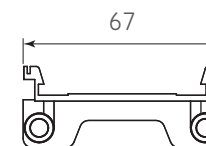

PUERTAS PLEGADIZAS

Pieghevole para una 1 puerta de 3 hojas

Código: 0209-007

Material: Plástico y
acero

Capacidad de carga: 50kg por
puerta

Herraje complementario: 0209-002 / 0209-003
Bisagra bidimensional 110°

Unidad de medida: Juego

Diagrama de ensamble

Notas Generales

- a Espesor de panel
- b 60 - c
- c Min. 25

Diagrama de producto

Carretilla superior

Carretilla inferior

Bisagra central

Seguro

Bisagra superior / inferior

Bisagra oculta

NOTA: La medida "c" esta sujeta a consideración del cliente, pero se recomienda como mínimo 25mm

Dimensiones expresadas en: mm

(Medidas de referencia para su instalación. Se puede generar cambios a la información publicada en este documento sin previo aviso)

NOTA: La medida "c" esta sujeta a consideración del cliente, pero se recomienda como mínimo 25mm

Dimensiones expresadas en: mm (Medidas de referencia para su instalación. Se puede generar cambios a la información publicada en este documento sin previo aviso)