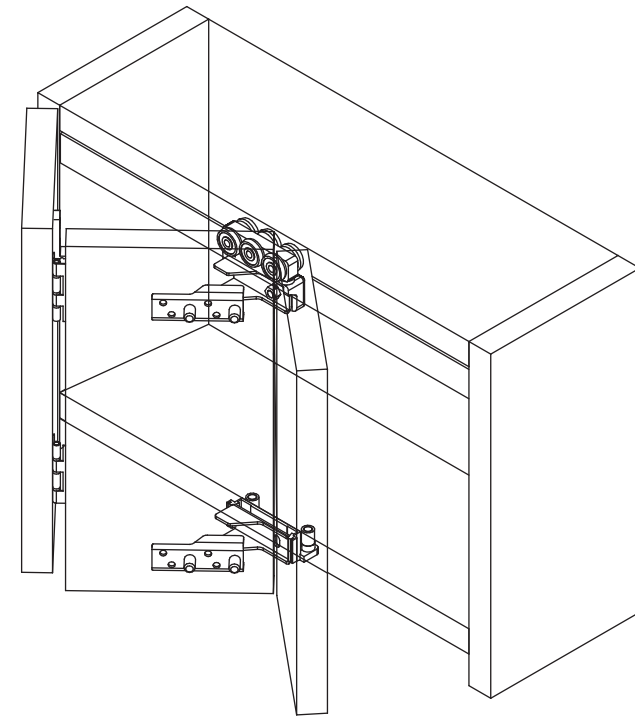

PUERTAS PLEGADIZAS

Pieghevole para una 1 puerta de 3 hojas

Código: 0209-007

Material: Plástico y
acero

Capacidad de carga: 50kg por
puerta

Herraje complementario: 0209-002 / 0209-003
Bisagra bidimensional 110°

Seguro

Bisagra superior / inferior

Bisagra oculta

NOTA: La medida "c" esta sujeta a consideración del cliente, pero se recomienda como mínimo 25mm

Dimensiones expresadas en: mm

(Medidas de referencia para su instalación. Se puede generar cambios a la información publicada en este documento sin previo aviso)

FT-0209-007 Rev. 1

Diagrama de ensamble:

Componentes del sistema

Descripción	Cantidad	Descripción	Cantidad
Carretilla superior	1	Bisagra central	3
Carretilla inferior	1	Bisagra oculta	3
Bisagra superior / inferior	2	Seguro	1

NOTA: La medida "c" esta sujeta a consideración del cliente, pero se recomienda como mínimo 25mm

Dimensiones expresadas en: mm (Medidas de referencia para su instalación. Se puede generar cambios a la información publicada en este documento sin previo aviso)