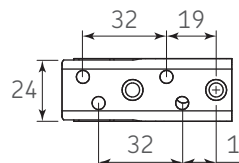

Unidad de medida: Juego

Diagrama de ensamble

Notas Generales

- a Espesor de panel
- b 60 - c
- c Min. 25

Diagrama de producto

Carretilla superior

Carretilla inferior

Bisagra central

Seguro

Bisagra superior / inferior

Bisagra oculta

NOTA: La medida "c" esta sujeta a consideración del cliente, pero se recomienda como mínimo 25mm

Dimensiones expresadas en: mm

(Medidas de referencia para su instalación. Se puede generar cambios a la información publicada en este documento sin previo aviso)

FT-0209-007 Rev. 1

Diagrama de ensamble:

Componentes del sistema

Descripción	Cantidad	Descripción	Cantidad
Carretilla superior	1	Bisagra central	3
Carretilla inferior	1	Bisagra oculta	3
Bisagra superior / inferior	2	Seguro	1

NOTA: La medida "c" esta sujeta a consideración del cliente, pero se recomienda como mínimo 25mm

Dimensiones expresadas en: mm (Medidas de referencia para su instalación. Se puede generar cambios a la información publicada en este documento sin previo aviso)