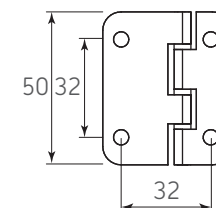

Unidad de medida: Juego

Diagrama de ensamble

Notas Generales

- a Espesor de panel
- b 60 - c
- c Min. 25

Diagrama de producto

Carretilla superior

Carretilla inferior

Bisagra central

Seguro

Bisagra superior / inferior

Bisagra oculta

NOTA: La medida "c" esta sujeta a consideración del cliente, pero se recomienda como mínimo 25mm

Dimensiones expresadas en: mm

(Medidas de referencia para su instalación. Se puede generar cambios a la información publicada en este documento sin previo aviso)

FT-0209-007 Rev. 1

Diagrama de ensamble:

Componentes del sistema

Descripción	Cantidad	Descripción	Cantidad
Carretilla superior	1	Bisagra central	3
Carretilla inferior	1	Bisagra oculta	3
Bisagra superior / inferior	2	Seguro	1

NOTA: La medida "c" esta sujeta a consideración del cliente, pero se recomienda como mínimo 25mm

Dimensiones expresadas en: mm (Medidas de referencia para su instalación. Se puede generar cambios a la información publicada en este documento sin previo aviso)