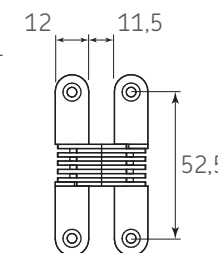

Unidad de medida: Juego

Diagrama de ensamble

Notas Generales

- a Espesor de panel
- b 60 - c
- c Min. 25

Diagrama de producto

Carretilla superior

Carretilla inferior

Bisagra central

Seguro

Bisagra superior / inferior

Bisagra oculta

NOTA: La medida "c" esta sujeta a consideración del cliente, pero se recomienda como mínimo 25mm

Dimensiones expresadas en: mm

(Medidas de referencia para su instalación. Se puede generar cambios a la información publicada en este documento sin previo aviso)

FT-0209-007 Rev. 1

Diagrama de ensamble:

Componentes del sistema

Descripción	Cantidad	Descripción	Cantidad
Carretilla superior	1	Bisagra central	3
Carretilla inferior	1	Bisagra oculta	3
Bisagra superior / inferior	2	Seguro	1

NOTA: La medida "c" esta sujeta a consideración del cliente, pero se recomienda como mínimo 25mm

Dimensiones expresadas en: mm (Medidas de referencia para su instalación. Se puede generar cambios a la información publicada en este documento sin previo aviso)