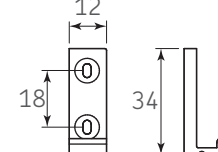

Unidad de medida: Juego

Diagrama de ensamble

Notas Generales

- a Espesor de panel
- b 60 - c
- c Min. 25

Diagrama de producto

Carretilla superior

Carretilla inferior

Bisagra central

Seguro

Bisagra superior / inferior

Bisagra oculta

NOTA: La medida "c" esta sujeta a consideración del cliente, pero se recomienda como mínimo 25mm

Dimensiones expresadas en: mm

(Medidas de referencia para su instalación. Se puede generar cambios a la información publicada en este documento sin previo aviso)

FT-0209-007 Rev. 1

Diagrama de ensamble:

Componentes del sistema

Descripción	Cantidad	Descripción	Cantidad
Carretilla superior	1	Bisagra central	3
Carretilla inferior	1	Bisagra oculta	3
Bisagra superior / inferior	2	Seguro	1

NOTA: La medida "c" esta sujeta a consideración del cliente, pero se recomienda como mínimo 25mm

Dimensiones expresadas en: mm (Medidas de referencia para su instalación. Se puede generar cambios a la información publicada en este documento sin previo aviso)