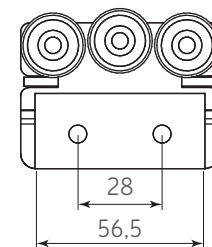

Unidad de medida: Juego

Diagrama de ensamble

Notas Generales

- a Espesor de panel
- b 60 - c
- c Min. 25

Diagrama de producto

Carretilla superior

Carretilla inferior

Bisagra central

Seguro

Bisagra superior / inferior

Bisagra oculta

NOTA: La medida "c" esta sujeta a consideración del cliente, pero se recomienda como mínimo 25mm

Dimensiones expresadas en: mm

(Medidas de referencia para su instalación. Se puede generar cambios a la información publicada en este documento sin previo aviso)

FT-0209-007 Rev. 1

Diagrama de ensamble:

Componentes del sistema

Descripción	Cantidad	Descripción	Cantidad
Carretilla superior	1	Bisagra central	3
Carretilla inferior	1	Bisagra oculta	3
Bisagra superior / inferior	2	Seguro	1

NOTA: La medida "c" esta sujeta a consideración del cliente, pero se recomienda como mínimo 25mm

Dimensiones expresadas en: mm (Medidas de referencia para su instalación. Se puede generar cambios a la información publicada en este documento sin previo aviso)