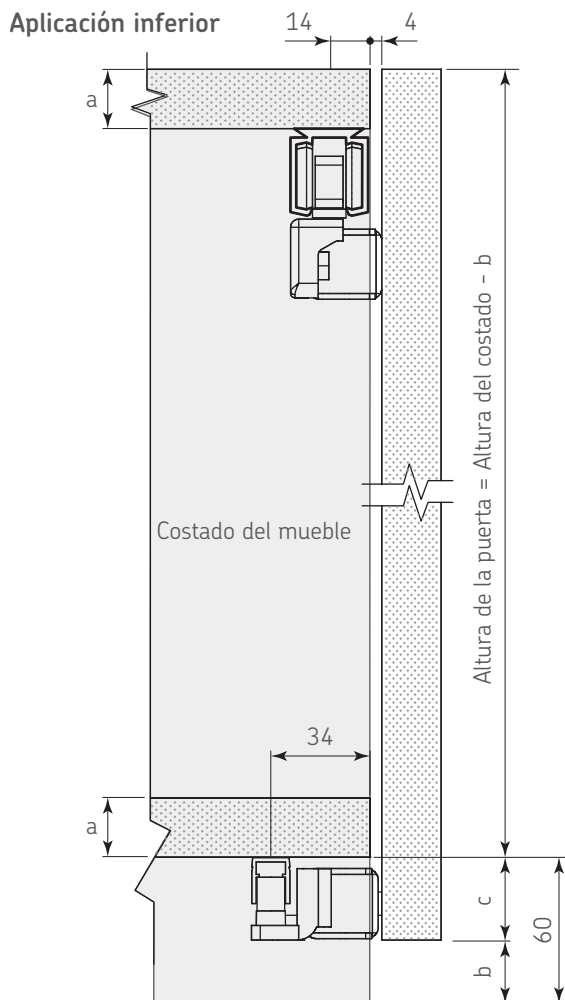

PUERTAS PLEGADIZAS

Pieghevole para una 1 puerta de 3 hojas

Código: 0209-007

Material: Plástico y
acero

Capacidad de carga: 50kg por
puerta

Herraje complementario: 0209-002 / 0209-003
Bisagra bidimensional 110°

Unidad de medida: Juego

Diagrama de ensamble

Notas Generales

- a Espesor de panel
- b 60 - c
- c Min. 25

Diagrama de producto

Carretilla superior

Carretilla inferior

Bisagra central

Seguro

Bisagra superior / inferior

Bisagra oculta

NOTA: La medida "c" esta sujeta a consideración del cliente, pero se recomienda como mínimo 25mm

Dimensiones expresadas en: mm

(Medidas de referencia para su instalación. Se puede generar cambios a la información publicada en este documento sin previo aviso)

NOTA: La medida "c" esta sujeta a consideración del cliente, pero se recomienda como mínimo 25mm

Dimensiones expresadas en: mm (Medidas de referencia para su instalación. Se puede generar cambios a la información publicada en este documento sin previo aviso)