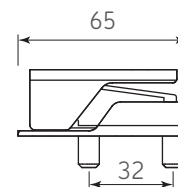

Unidad de medida: Juego

Diagrama de ensamble

Notas Generales

- a Espesor de panel
- b 60 - c
- c Min. 25

Diagrama de producto

Carretilla superior

Carretilla inferior

Bisagra central

Seguro

Bisagra superior / inferior

Bisagra oculta

NOTA: La medida "c" esta sujeta a consideración del cliente, pero se recomienda como mínimo 25mm

Dimensiones expresadas en: mm

(Medidas de referencia para su instalación. Se puede generar cambios a la información publicada en este documento sin previo aviso)

FT-0209-007 Rev. 1

Diagrama de ensamble:

Componentes del sistema

Descripción	Cantidad	Descripción	Cantidad
Carretilla superior	1	Bisagra central	3
Carretilla inferior	1	Bisagra oculta	3
Bisagra superior / inferior	2	Seguro	1

NOTA: La medida "c" esta sujeta a consideración del cliente, pero se recomienda como mínimo 25mm

Dimensiones expresadas en: mm (Medidas de referencia para su instalación. Se puede generar cambios a la información publicada en este documento sin previo aviso)