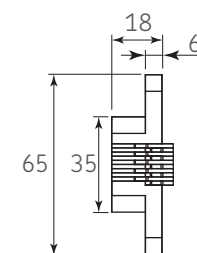

Unidad de medida: Juego

Diagrama de ensamble

Notas Generales

- a Espesor de panel
- b 60 - c
- c Min. 25

Diagrama de producto

Carretilla superior

Carretilla inferior

Bisagra central

Seguro

Bisagra superior / inferior

Bisagra oculta

NOTA: La medida "c" esta sujeta a consideración del cliente, pero se recomienda como mínimo 25mm

Dimensiones expresadas en: mm

(Medidas de referencia para su instalación. Se puede generar cambios a la información publicada en este documento sin previo aviso)

FT-0209-007 Rev. 1

Diagrama de ensamble:

Componentes del sistema

Descripción	Cantidad	Descripción	Cantidad
Carretilla superior	1	Bisagra central	3
Carretilla inferior	1	Bisagra oculta	3
Bisagra superior / inferior	2	Seguro	1

NOTA: La medida "c" esta sujeta a consideración del cliente, pero se recomienda como mínimo 25mm

Dimensiones expresadas en: mm (Medidas de referencia para su instalación. Se puede generar cambios a la información publicada en este documento sin previo aviso)