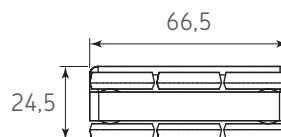

PUERTAS PLEGADIZAS

Pieghevole para una 1 puerta de 3 hojas

Código: 0209-007

Material: Plástico y
acero

Capacidad de carga: 50kg por
puerta

Herraje complementario: 0209-002 / 0209-003
Bisagra bidimensional 110°

Unidad de medida: Juego

Diagrama de ensamble

Notas Generales

- a Espesor de panel
- b 60 - c
- c Min. 25

Diagrama de producto

Carretilla superior

Carretilla inferior

Bisagra central

Seguro

Bisagra superior / inferior

Bisagra oculta

NOTA: La medida "c" esta sujeta a consideración del cliente, pero se recomienda como mínimo 25mm

Dimensiones expresadas en: mm

(Medidas de referencia para su instalación. Se puede generar cambios a la información publicada en este documento sin previo aviso)

NOTA: La medida "c" esta sujeta a consideración del cliente, pero se recomienda como mínimo 25mm

Dimensiones expresadas en: mm (Medidas de referencia para su instalación. Se puede generar cambios a la información publicada en este documento sin previo aviso)