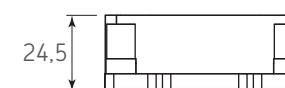

Unidad de medida: Juego

Diagrama de ensamble

Notas Generales

- a Espesor de panel
- b 60 - c
- c Min. 25

Diagrama de producto

Carretilla superior

Carretilla inferior

Bisagra central

Seguro

Bisagra superior / inferior

Bisagra oculta

NOTA: La medida "c" esta sujeta a consideración del cliente, pero se recomienda como mínimo 25mm

Dimensiones expresadas en: mm

(Medidas de referencia para su instalación. Se puede generar cambios a la información publicada en este documento sin previo aviso)