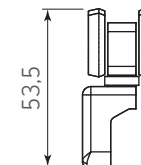

Unidad de medida: Juego

Diagrama de ensamble

Notas Generales

- a Espesor de panel
- b 60 - c
- c Min. 25

Diagrama de producto

Carretilla superior

Carretilla inferior

Bisagra central

Seguro

Bisagra superior / inferior

Bisagra oculta

NOTA: La medida "c" esta sujeta a consideración del cliente, pero se recomienda como mínimo 25mm

Dimensiones expresadas en: mm

(Medidas de referencia para su instalación. Se puede generar cambios a la información publicada en este documento sin previo aviso)

FT-0209-007 Rev. 1

Diagrama de ensamble:

Componentes del sistema

Descripción	Cantidad	Descripción	Cantidad
Carretilla superior	1	Bisagra central	3
Carretilla inferior	1	Bisagra oculta	3
Bisagra superior / inferior	2	Seguro	1

NOTA: La medida "c" esta sujeta a consideración del cliente, pero se recomienda como mínimo 25mm

Dimensiones expresadas en: mm (Medidas de referencia para su instalación. Se puede generar cambios a la información publicada en este documento sin previo aviso)