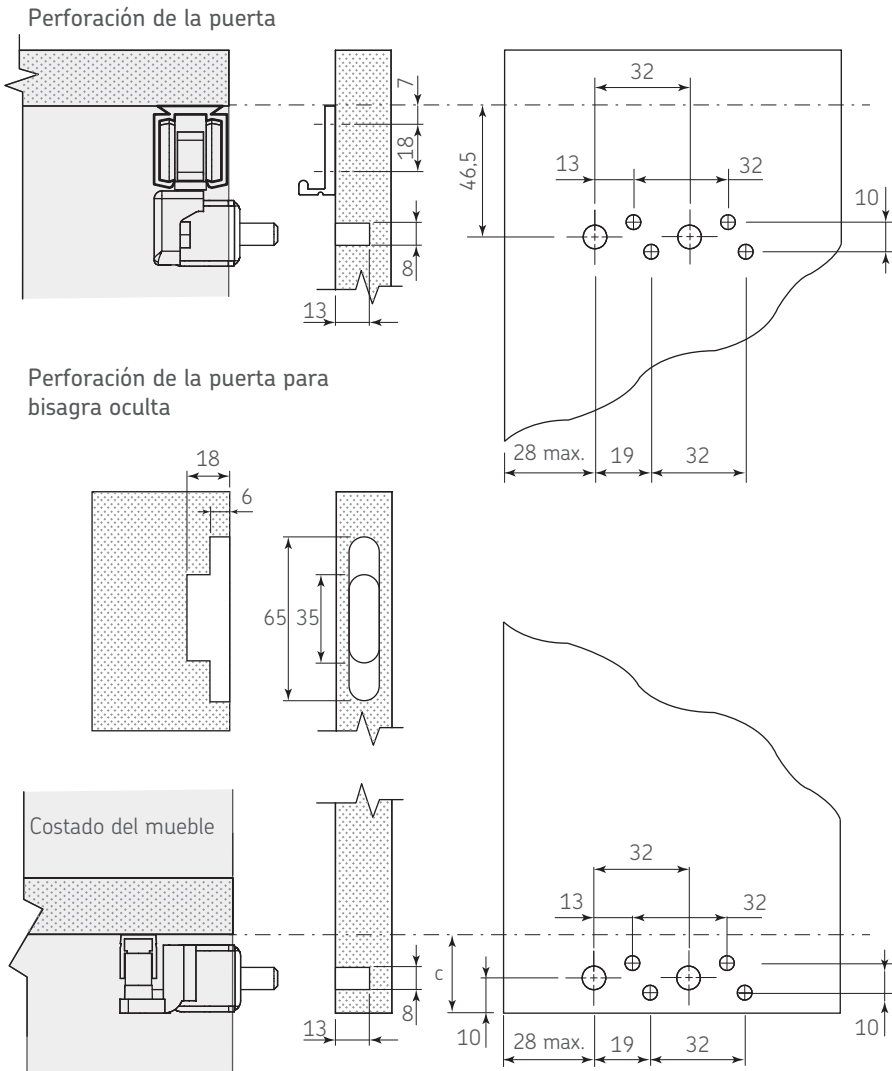

Unidad de medida: Juego

Diagrama de ensamble

Notas Generales

- a Espesor de panel
- b 60 - c
- c Min. 25

Diagrama de producto

Carretilla superior

Carretilla inferior

Bisagra central

Seguro

Bisagra superior / inferior

Bisagra oculta

NOTA: La medida "c" esta sujeta a consideración del cliente, pero se recomienda como mínimo 25mm

Dimensiones expresadas en: mm

(Medidas de referencia para su instalación. Se puede generar cambios a la información publicada en este documento sin previo aviso)

FT-0209-007 Rev. 1

Diagrama de ensamble:

Componentes del sistema

Descripción	Cantidad	Descripción	Cantidad
Carretilla superior	1	Bisagra central	3
Carretilla inferior	1	Bisagra oculta	3
Bisagra superior / inferior	2	Seguro	1

NOTA: La medida "c" esta sujeta a consideración del cliente, pero se recomienda como mínimo 25mm

Dimensiones expresadas en: mm (Medidas de referencia para su instalación. Se puede generar cambios a la información publicada en este documento sin previo aviso)