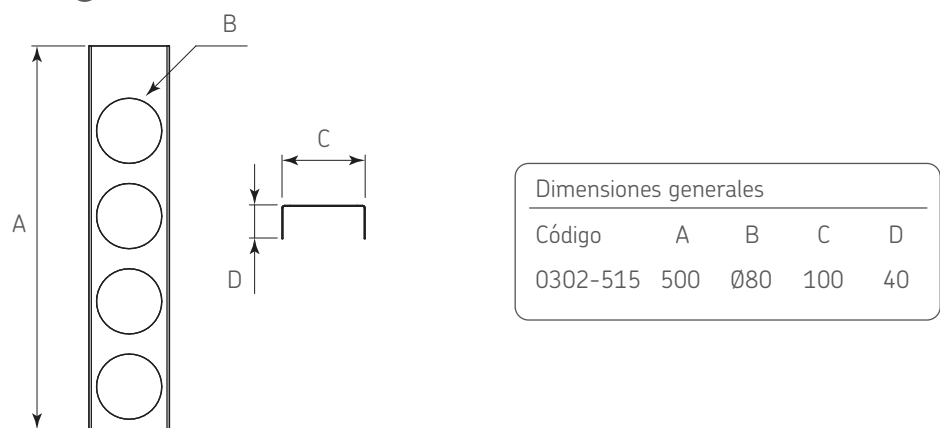

Código: Ver tabla (dimensiones generales)

Material: Acero inoxidable

Uso y aplicación: Organización para ollas y platos

Unidad de medida: pieza

Diagrama de producto

- 1 **0302-512** Base para 6 especieros $\varnothing=50$ 100

Diagrama de producto

- 2 **0302-513** Base para 12 especieros $\varnothing=50$ 200

- 3 **0302-514** Base para 9 especieros 200

- 4 **0302-515** Base para 4 especieros $\varnothing=80$ 100

Adaptables con todos los juegos de cajón Nova Pro disponibles.

Diagrama de ensamble

Ejemplo de aplicación

Herraje complementario 0302-512_513

Ref.	Código	Descripción
6	0302-518	Juego de 6 contenedores Ø=50mm (sin especias)

Herraje complementario 0302-515

Ref.	Código	Descripción
5	0302-517	Juego de 4 contenedores Ø=80mm (sin especias)