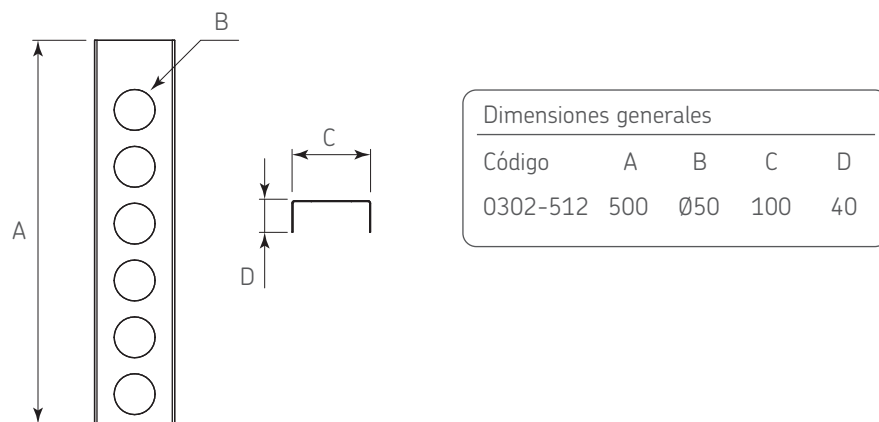

Código: Ver tabla (dimensiones generales)

Material: Acero inoxidable

Uso y aplicación: Organización para ollas y platos

Unidad de medida: pieza

Diagrama de producto

- 1 **0302-512** Base para 6 especieros $\varnothing=50$ 100

Diagrama de producto

- 2 **0302-513** Base para 12 especieros $\varnothing=50$ 200

- 3 **0302-514** Base para 9 especieros 200

- 4 **0302-515** Base para 4 especieros $\varnothing=80$ 100

Adaptables con todos los juegos de cajón Nova Pro disponibles.