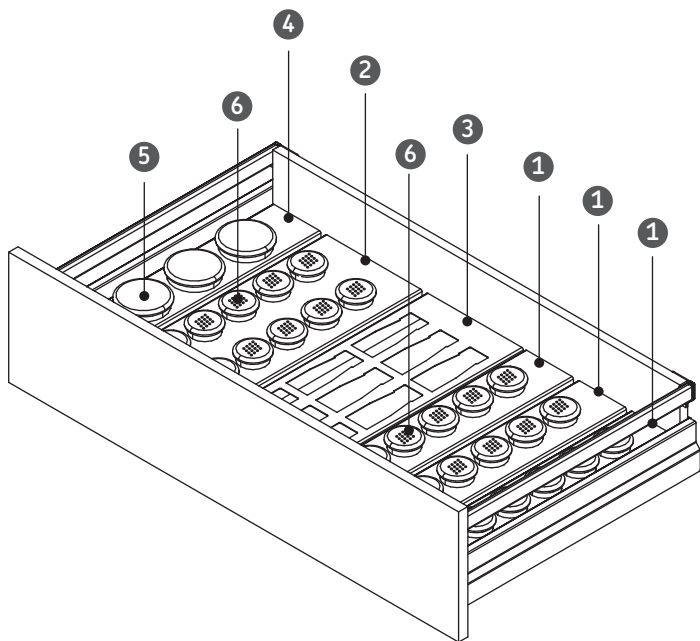

Código: Ver tabla (dimensiones generales)

Material: Acero inoxidable

Uso y aplicación: Organización para ollas y platos

Unidad de medida: pieza

Diagrama de producto

- 1 **0302-512** Base para 6 especieros $\varnothing=50$ 100

Diagrama de producto

- 2 **0302-513** Base para 12 especieros $\varnothing=50$ 200

- 3 **0302-514** Base para 9 especieros 200

- 4 **0302-515** Base para 4 especieros $\varnothing=80$ 100

Adaptables con todos los juegos de cajón Nova Pro disponibles.

Diagrama de ensamble

Ejemplo de aplicación

Herraje complementario 0302-512_513

Ref.	Código	Descripción
6	0302-518	Juego de 6 contenedores Ø=50mm (sin especias)

Herraje complementario 0302-515

Ref.	Código	Descripción
5	0302-517	Juego de 4 contenedores Ø=80mm (sin especias)