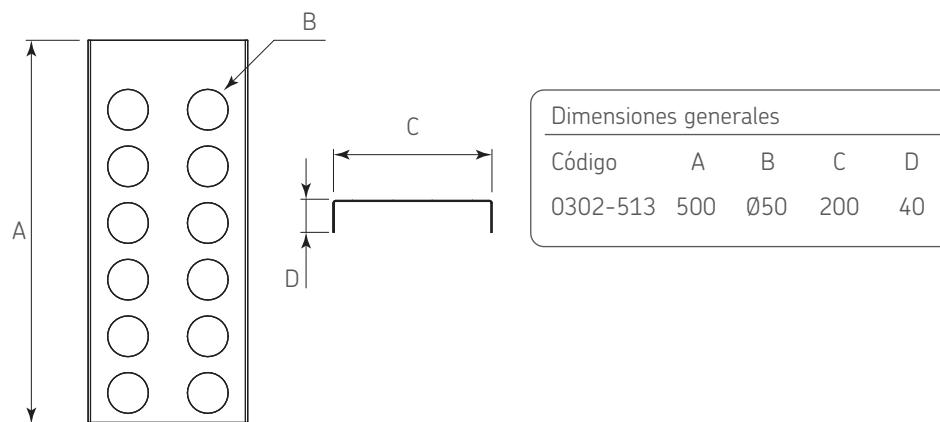

Código: Ver tabla (dimensiones generales)

Material: Acero inoxidable

Uso y aplicación: Organización para ollas y platos

Unidad de medida: pieza

Diagrama de producto

- 1 **0302-512** Base para 6 especieros $\varnothing=50$ 100

Diagrama de producto

- 2 **0302-513** Base para 12 especieros $\varnothing=50$ 200

- 3 **0302-514** Base para 9 especieros 200

- 4 **0302-515** Base para 4 especieros $\varnothing=80$ 100

Adaptables con todos los juegos de cajón Nova Pro disponibles.