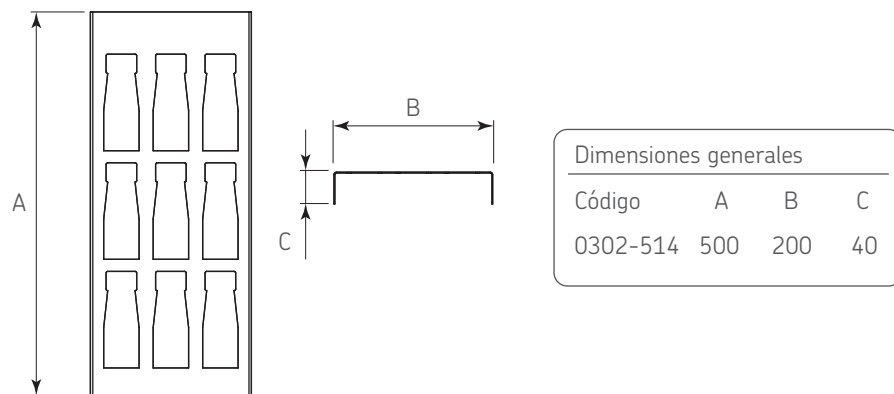

Código: Ver tabla (dimensiones generales)

Material: Acero inoxidable

Uso y aplicación: Organización para ollas y platos

Unidad de medida: pieza

Diagrama de producto

- 1 **0302-512** Base para 6 especieros $\varnothing=50$ 100

Diagrama de producto

- 2 **0302-513** Base para 12 especieros $\varnothing=50$ 200

- 3 **0302-514** Base para 9 especieros 200

- 4 **0302-515** Base para 4 especieros $\varnothing=80$ 100

Adaptables con todos los juegos de cajón Nova Pro disponibles.