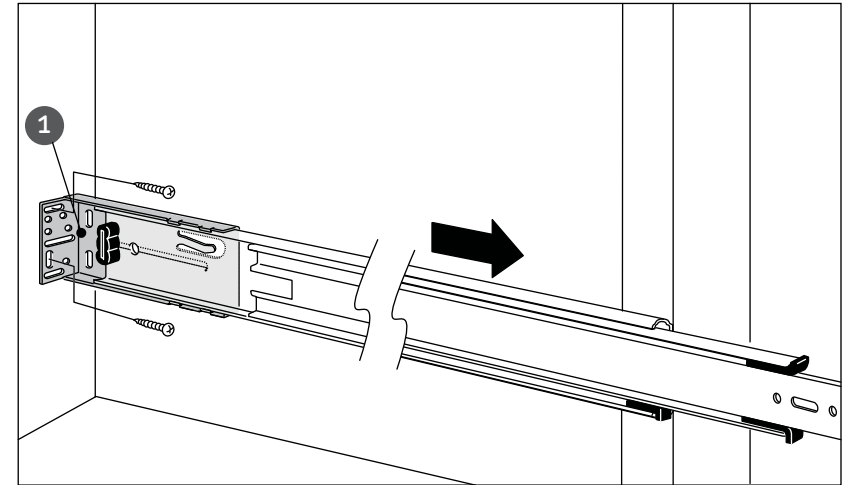

EXTENSIÓN

Corredera de extensión kv 8400

Código: Ver Tabla

Capacidad de Carga: 45 kg

Material: Acero

Acabado: Ver Tabla

Unidad de medida: juego

Dimensiones generales

Perforación a gabinete

Notas de Instalación:

- 1) Se recomienda un ancho de cajón entre 25,4 mm y 27 mm menor que la abertura del mueble.

EXTENSIÓN

Corredera de extensión kv 8400

Perforación a cajón

Herraje complementario