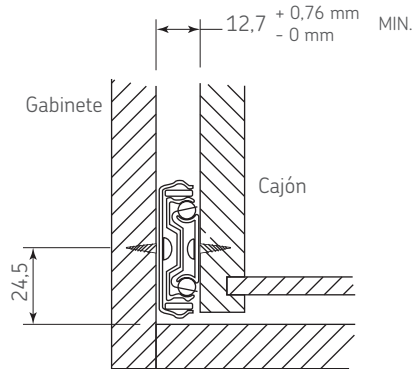

EXTENSIÓN

Corredera de extensión kv 8400

Código: Ver Tabla

Capacidad de Carga: 45 kg

Material: Acero

Acabado: Ver Tabla

Unidad de medida: juego

Dimensiones generales

Perforación a gabinete

Notas de Instalación:

- 1) Se recomienda un ancho de cajón entre 25,4 mm y 27 mm menor que la abertura del mueble.

EXTENSIÓN

Corredera de extensión kv 8400

Perforación a cajón

Herraje complementario