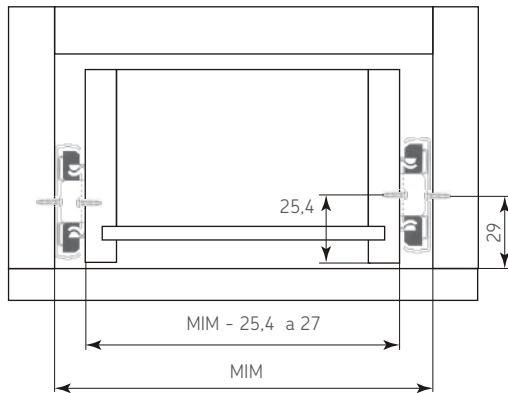

EXTENSIÓN

Corredera de extensión kv 8400

Código: Ver Tabla

Capacidad de Carga: 45 kg

Material: Acero

Acabado: Ver Tabla

Unidad de medida: juego

Dimensiones generales

CÓDIGO	ACABADO	L
0303-042	NEGRA	300
0303-043	NEGRA	350
0303-044	NEGRA	400
0303-045	NEGRA	450
0303-046	NEGRA	500
0303-047	NEGRA	550
0303-048	ZINCADA	250
0303-049	ZINCADA	300
0303-050	ZINCADA	350
0303-051	ZINCADA	400
0303-052	ZINCADA	450
0303-053	ZINCADA	500
0303-054	ZINCADA	550
0303-055	ZINCADA	600
0303-056	ZINCADA	650
0303-057	ZINCADA	700

Perforación a gabinete

Notas de Instalación:

- 1) Se recomienda un ancho de cajón entre 25,4 mm y 27 mm menor que la abertura del mueble.

EXTENSIÓN

Corredera de extensión kv 8400

Perforación a cajón

Herraje complementario