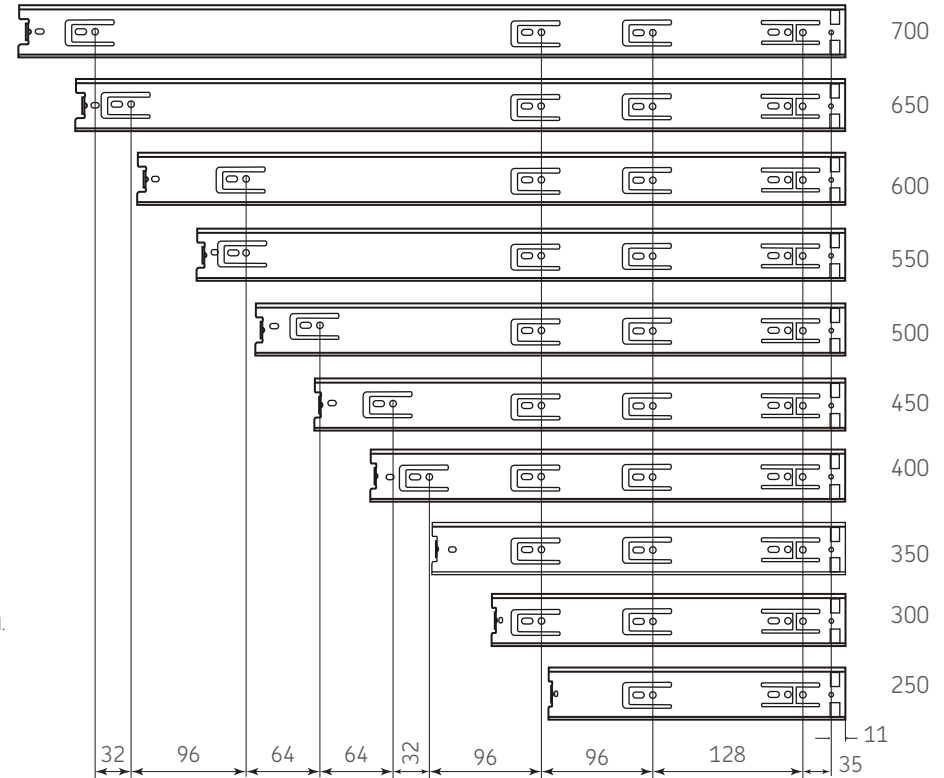

EXTENSIÓN

Corredera de extensión kv 8400

Código: Ver Tabla

Capacidad de Carga: 45 kg

Material: Acero

Acabado: Ver Tabla

Unidad de medida: juego

Dimensiones generales

CÓDIGO	ACABADO	L
0303-042	NEGRA	300
0303-043	NEGRA	350
0303-044	NEGRA	400
0303-045	NEGRA	450
0303-046	NEGRA	500
0303-047	NEGRA	550
0303-048	ZINCADA	250
0303-049	ZINCADA	300
0303-050	ZINCADA	350
0303-051	ZINCADA	400
0303-052	ZINCADA	450
0303-053	ZINCADA	500
0303-054	ZINCADA	550
0303-055	ZINCADA	600
0303-056	ZINCADA	650
0303-057	ZINCADA	700

Perforación a gabinete

Notas de Instalación:

- 1) Se recomienda un ancho de cajón entre 25,4 mm y 27 mm menor que la abertura del mueble.

EXTENSIÓN

Corredera de extensión kv 8400

Perforación a cajón

Herraje complementario

Herraje complementario		
Ref.	Código	Descripción
1	0303-059	Soporte p/corredera de extension kv 8400