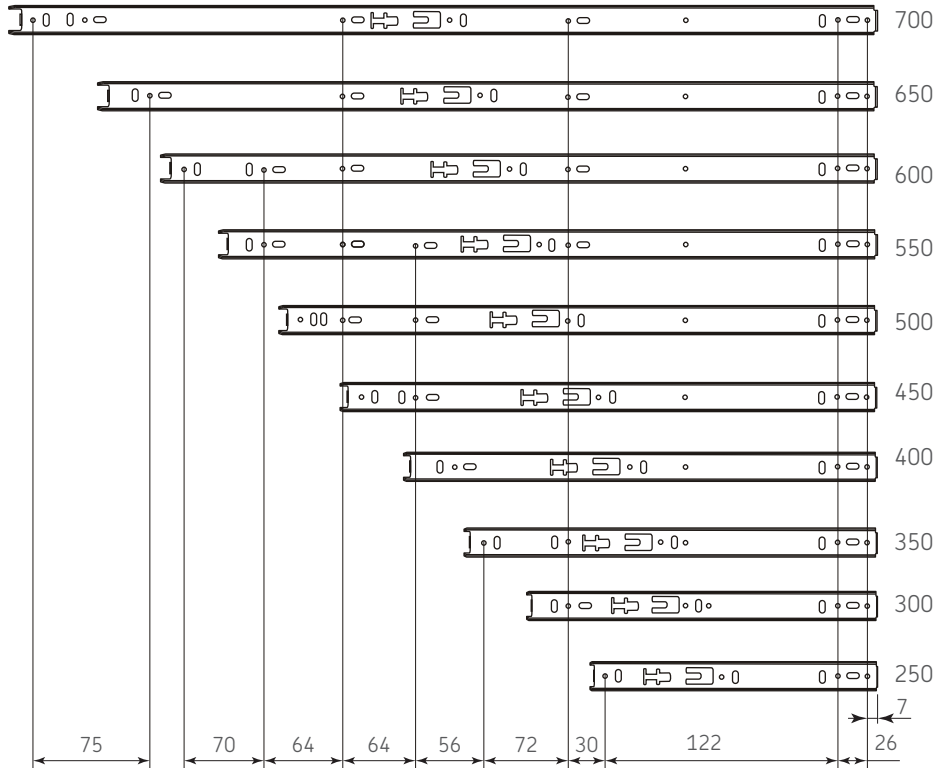

EXTENSIÓN

Corredera de extensión kv 8400

Código: Ver Tabla

Capacidad de Carga: 45 kg

Material: Acero

Acabado: Ver Tabla

Unidad de medida: juego

Dimensiones generales

CÓDIGO	ACABADO	L
0303-042	NEGRA	300
0303-043	NEGRA	350
0303-044	NEGRA	400
0303-045	NEGRA	450
0303-046	NEGRA	500
0303-047	NEGRA	550
0303-048	ZINCADA	250
0303-049	ZINCADA	300
0303-050	ZINCADA	350
0303-051	ZINCADA	400
0303-052	ZINCADA	450
0303-053	ZINCADA	500
0303-054	ZINCADA	550
0303-055	ZINCADA	600
0303-056	ZINCADA	650
0303-057	ZINCADA	700

Perforación a gabinete

Notas de Instalación:

- 1) Se recomienda un ancho de cajón entre 25,4 mm y 27 mm menor que la abertura del mueble.

EXTENSIÓN

Corredera de extensión kv 8400

Perforación a cajón

Herraje complementario