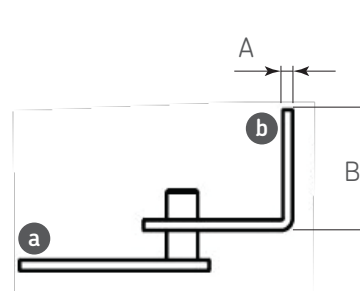

BIBELES

Bisagra bibel para panel 42mm

Código: 0604-014

Material: Acero Inoxidable 304

Capacidad de carga: 20kg

Unidad de medida: pieza

Diagrama de instalación:

Ejemplo de aplicación

1) Fijar el soporte (a) en la esquina superior de la puerta.

2) Fijar el soporte (c) en la esquina inferior de la puerta.

3) Ensamblar la cubierta de nylon en el soporte inferior (d) y fijarlo en el marco inferior de la puerta.

4) Fijar el soporte (b) en el marco superior de la puerta. Colocar la cubierta de nylon en el soporte (c) colocar la puerta en los soportes fijados al marco.

Diagrama de Producto:

Bisagra superior

Bisagra inferior

Dimensiones generales

| A | B | C | D | E | F | G | H | I | J |
|-----|------|------|------|------|----|------|----|------|------|
| 2,5 | 28,5 | 17,5 | 38,5 | 28,5 | 21 | 26,5 | 16 | 27,5 | 37,5 |

Diagrama de instalación: