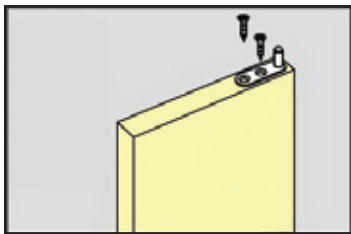

BIBELES

Bisagra bibel para panel 42mm

Código: 0604-014

Material: Acero Inoxidable 304

Capacidad de carga: 20kg

Unidad de medida: pieza

Diagrama de instalación:

Ejemplo de aplicación

1) Fijar el soporte (a) en la esquina superior de la puerta.

2) Fijar el soporte (c) en la esquina inferior de la puerta.

3) Ensamblar la cubierta de nylon en el soporte inferior (d) y fijarlo en el marco inferior de la puerta.

4) Fijar el soporte (b) en el marco superior de la puerta. Colocar la cubierta de nylon en el soporte (c) colocar la puerta en los soportes fijados al marco.

Diagrama de Producto:

Bisagra superior

Bisagra inferior