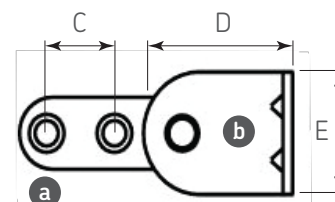

BIBELES

Bisagra bibel para panel 42mm

Código: 0604-014

Material: Acero Inoxidable 304

Capacidad de carga: 20kg

Unidad de medida: pieza

Diagrama de instalación:

Ejemplo de aplicación

1) Fijar el soporte (a) en la esquina superior de la puerta.

2) Fijar el soporte (c) en la esquina inferior de la puerta.

3) Ensamblar la cubierta de nylon en el soporte inferior (d) y fijarlo en el marco inferior de la puerta.

4) Fijar el soporte (b) en el marco superior de la puerta. Colocar la cubierta de nylon en el soporte (c) colocar la puerta en los soportes fijados al marco.

Diagrama de Producto:

Bisagra superior

Bisagra inferior

Dimensiones generales

| A | B | C | D | E | F | G | H | I | J |
|-----|------|------|------|------|----|------|----|------|------|
| 2,5 | 28,5 | 17,5 | 38,5 | 28,5 | 21 | 26,5 | 16 | 27,5 | 37,5 |

Diagrama de instalación: