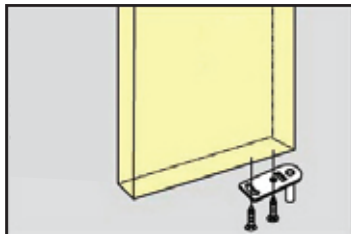

BIBELES

Bisagra bibel para panel 42mm

Código: 0604-014

Material: Acero Inoxidable 304

Capacidad de carga: 20kg

Unidad de medida: pieza

Diagrama de instalación:

Ejemplo de aplicación

1) Fijar el soporte (a) en la esquina superior de la puerta.

2) Fijar el soporte (c) en la esquina inferior de la puerta.

3) Ensamblar la cubierta de nylon en el soporte inferior (d) y fijarlo en el marco inferior de la puerta.

4) Fijar el soporte (b) en el marco superior de la puerta. Colocar la cubierta de nylon en el soporte (c) colocar la puerta en los soportes fijados al marco.

Diagrama de Producto:

Bisagra superior

Bisagra inferior