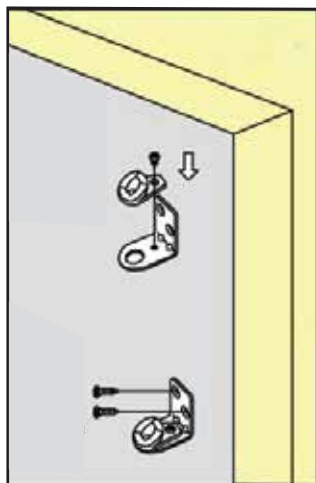

BIBELES

Bisagra bibel para panel 42mm

Código: 0604-014

Material: Acero Inoxidable 304

Capacidad de carga: 20kg

Unidad de medida: pieza

Diagrama de instalación:

Ejemplo de aplicación

1) Fijar el soporte (a) en la esquina superior de la puerta.

2) Fijar el soporte (c) en la esquina inferior de la puerta.

3) Ensamblar la cubierta de nylon en el soporte inferior (d) y fijarlo en el marco inferior de la puerta.

4) Fijar el soporte (b) en el marco superior de la puerta. Colocar la cubierta de nylon en el soporte (c) colocar la puerta en los soportes fijados al marco.

Diagrama de Producto:

Bisagra superior

Bisagra inferior