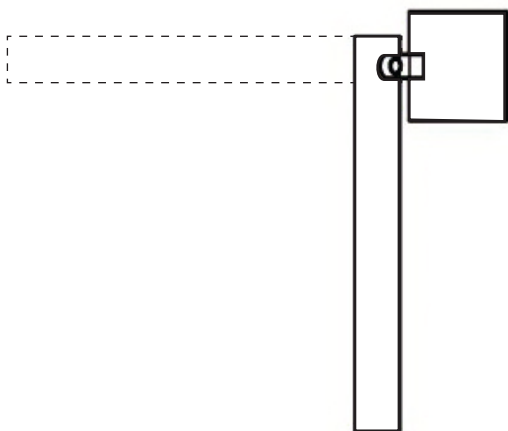

BIBELES

Bisagra bibel para panel 42mm

Código: 0604-014

Material: Acero Inoxidable 304

Capacidad de carga: 20kg

Unidad de medida: pieza

Diagrama de instalación:

Ejemplo de aplicación

4) Fijar el soporte (b) en el marco superior de la puerta. Colocar la cubierta de nylon en el soporte (c) colocar la puerta en los soportes fijados al marco.

Diagrama de Producto:

Bisagra superior

Bisagra inferior

Dimensiones generales

| A | B | C | D | E | F | G | H | I | J |
|-----|------|------|------|------|----|------|----|------|------|
| 2,5 | 28,5 | 17,5 | 38,5 | 28,5 | 21 | 26,5 | 16 | 27,5 | 37,5 |

Diagrama de instalación:

a) puede girar la puerta hacia la izquierda y hacia la derecha

b) Se puede fijar en posición abierta 90° hacia la izquierda o derecha.

Vista lateral