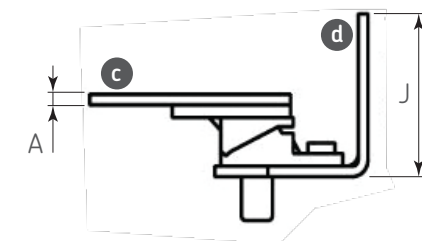

BIBELES

Bisagra bibel para panel 42mm

Código: 0604-014

Material: Acero Inoxidable 304

Capacidad de carga: 20kg

Unidad de medida: pieza

Diagrama de instalación:

Ejemplo de aplicación

1) Fijar el soporte (a) en la esquina superior de la puerta.

2) Fijar el soporte (c) en la esquina inferior de la puerta.

3) Ensamblar la cubierta de nylon en el soporte inferior (d) y fijarlo en el marco inferior de la puerta.

4) Fijar el soporte (b) en el marco superior de la puerta. Colocar la cubierta de nylon en el soporte (c) colocar la puerta en los soportes fijados al marco.

Diagrama de Producto:

Bisagra superior

Bisagra inferior

Dimensiones generales

| A | B | C | D | E | F | G | H | I | J |
|-----|------|------|------|------|----|------|----|------|------|
| 2,5 | 28,5 | 17,5 | 38,5 | 28,5 | 21 | 26,5 | 16 | 27,5 | 37,5 |

Diagrama de instalación: