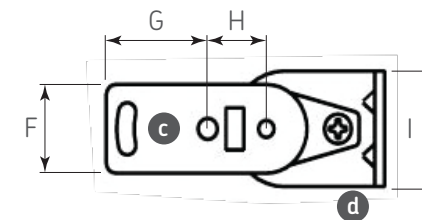

BIBELES

Bisagra bibel para panel 42mm

Código: 0604-014

Material: Acero Inoxidable 304

Capacidad de carga: 20kg

Unidad de medida: pieza

Diagrama de instalación:

Ejemplo de aplicación

1) Fijar el soporte (a) en la esquina superior de la puerta.

2) Fijar el soporte (c) en la esquina inferior de la puerta.

3) Ensamblar la cubierta de nylon en el soporte inferior (d) y fijarlo en el marco inferior de la puerta.

4) Fijar el soporte (b) en el marco superior de la puerta. Colocar la cubierta de nylon en el soporte (c) colocar la puerta en los soportes fijados al marco.

Diagrama de Producto:

Bisagra superior

Bisagra inferior

Dimensiones generales

| A | B | C | D | E | F | G | H | I | J |
|-----|------|------|------|------|----|------|----|------|------|
| 2,5 | 28,5 | 17,5 | 38,5 | 28,5 | 21 | 26,5 | 16 | 27,5 | 37,5 |

Diagrama de instalación: