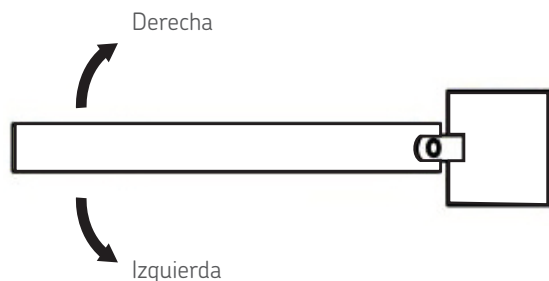

Diagrama de instalación:

a) puede girar la puerta hacia la izquierda y hacia la derecha