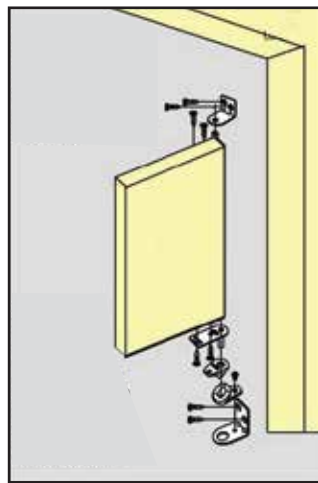

BIBELES

Bisagra bibel para panel 42mm

Código: 0604-014

Material: Acero Inoxidable 304

Capacidad de carga: 20kg

Unidad de medida: pieza

Diagrama de instalación:

Ejemplo de aplicación

1) Fijar el soporte (a) en la esquina superior de la puerta.

2) Fijar el soporte (c) en la esquina inferior de la puerta.

3) Ensamblar la cubierta de nylon en el soporte inferior (d) y fijarlo en el marco inferior de la puerta.

4) Fijar el soporte (b) en el marco superior de la puerta. Colocar la cubierta de nylon en el soporte (c) colocar la puerta en los soportes fijados al marco.

Diagrama de Producto:

Bisagra superior

Bisagra inferior