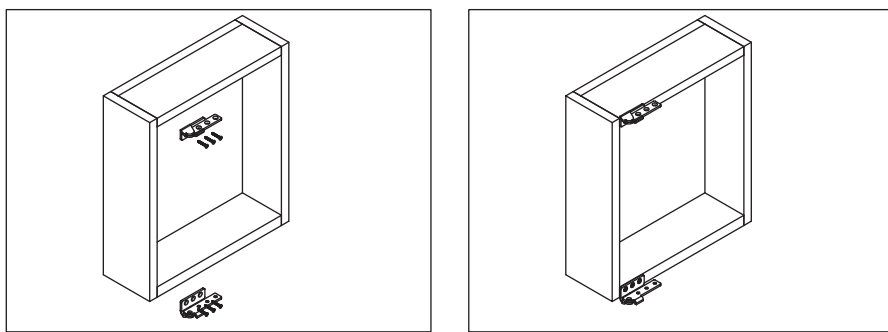

Código: 0604-021

Material: Acero Inoxidable 304

Espesor de panel: Mín 19

Unidad de medida: juego

Diagrama de instalación:

Ejemplo de aplicación

1) Fijar las bisagras en el gabinete, con los tornillos M3 x 16 (ya incluidos).

2) Fijar la puerta las bisagras con los tornillos M3 x 16 (ya incluidos).

Diagrama de Producto:

Dimensiones generales

A	B	C	D	E	F	G	H
50	10	13	13	75,5	70	15	18