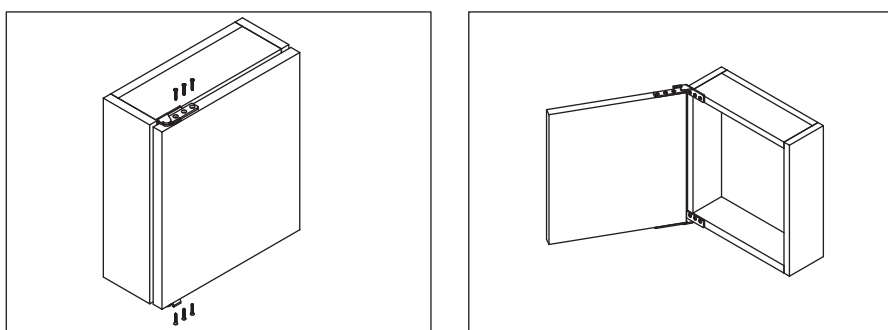

Código: 0604-021

Material: Acero Inoxidable 304

Espesor de panel: Mín 19

Unidad de medida: juego

Diagrama de instalación:

Ejemplo de aplicación

1) Fijar las bisagras en el gabinete, con los tornillos M3 x 16 (ya incluidos).

2) Fijar la puerta las bisagras con los tornillos M3 x 16 (ya incluidos).

Diagrama de Producto:

Dimensiones generales

A	B	C	D	E	F	G	H
50	10	13	13	75,5	70	15	18