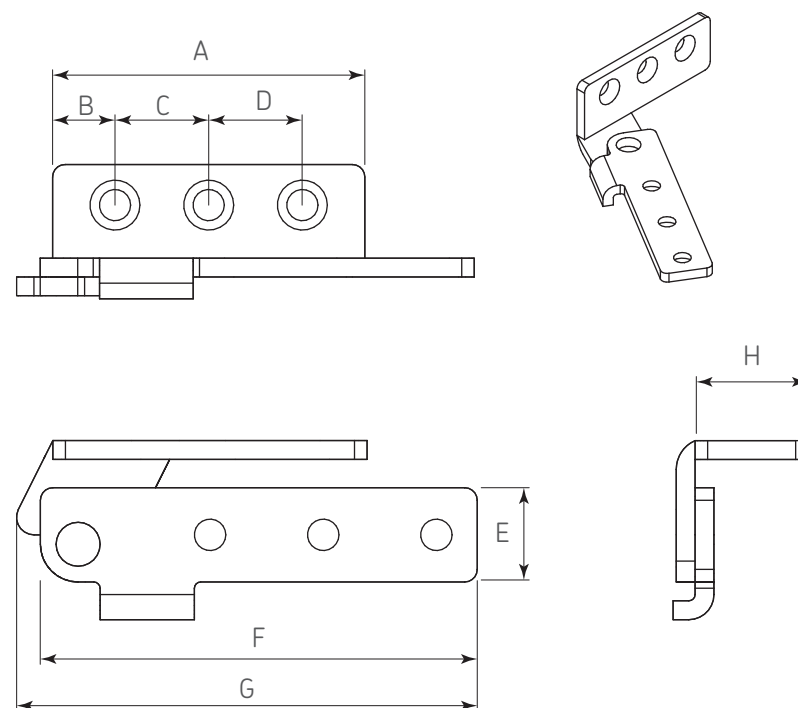

Código: 0604-021

Material: Acero Inoxidable 304

Espesor de panel: Mín 19

Unidad de medida: juego

Diagrama de instalación:

Ejemplo de aplicación

1) Fijar las bisagras en el gabinete, con los tornillos M3 x 16 (ya incluidos).

2) Fijar la puerta las bisagras con los tornillos M3 x 16 (ya incluidos).

Diagrama de Producto:

Dimensiones generales

A	B	C	D	E	F	G	H
50	10	13	13	75,5	70	15	18