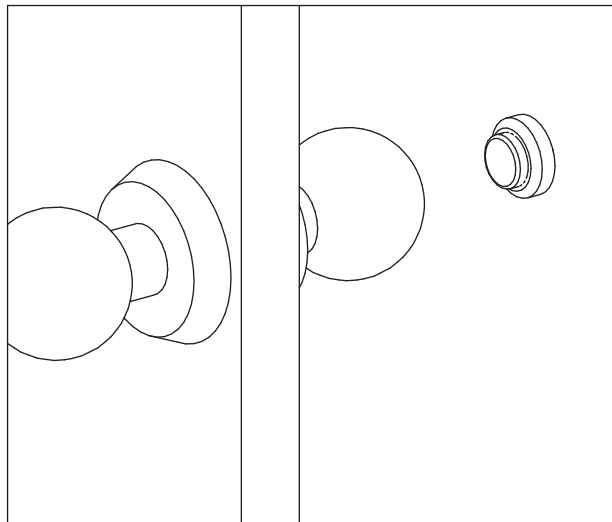

# TOPES DE PISO

Tope botón para puerta

**Código:** Ver tabla (dimensiones generales)

**Material:** Ver tabla (dimensiones generales)

**Acabado:** Ver tabla (dimensiones generales)

**Tornillo:** Ø 4 x 25 (incluidos)

**Unidad de medida:** pieza

**Diagrama de ensamble:**

**Diagrama de Producto:**

0805-012

0805-013

0805-014

Dimensiones generales

Código	Material	Acabado	A	B	C
0805-012	Latón	Cromado	Ø18,5	12	Ø28
0805-013	Latón	Dorado	Ø18,5	14,5	Ø28
0805-014	Acero	Níquel	Ø35	28	Ø60