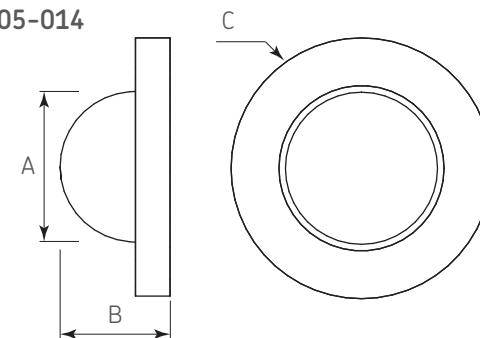

# TOPES DE PISO

Tope botón para puerta

**Código:** Ver tabla (dimensiones generales)

**Material:** Ver tabla (dimensiones generales)

**Acabado:** Ver tabla (dimensiones generales)

**Tornillo:** Ø 4 x 25 (incluidos)

**Unidad de medida:** pieza

**Diagrama de ensamble:**

**Diagrama de Producto:**

0805-012

0805-013

0805-014

Dimensiones generales

Código	Material	Acabado	A	B	C
0805-012	Latón	Cromado	Ø18,5	12	Ø28
0805-013	Latón	Dorado	Ø18,5	14,5	Ø28
0805-014	Acero	Níquel	Ø35	28	Ø60