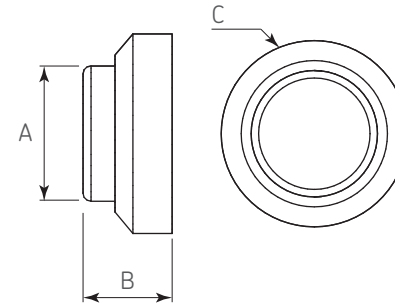

# TOPES DE PISO

Tope botón para puerta

**Código:** Ver tabla (dimensiones generales)

**Material:** Ver tabla (dimensiones generales)

**Acabado:** Ver tabla (dimensiones generales)

**Tornillo:** Ø 4 x 25 (incluidos)

**Unidad de medida:** pieza

**Diagrama de ensamble:**

**Diagrama de Producto:**

0805-012

0805-013

0805-014

Dimensiones generales

Código	Material	Acabado	A	B	C
0805-012	Latón	Cromado	Ø18,5	12	Ø28
0805-013	Latón	Dorado	Ø18,5	14,5	Ø28
0805-014	Acero	Níquel	Ø35	28	Ø60