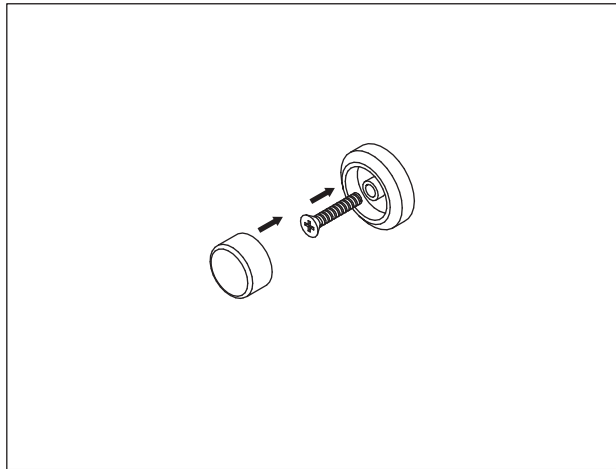

# TOPES DE PISO

Tope botón para puerta

**Código:** Ver tabla (dimensiones generales)

**Material:** Ver tabla (dimensiones generales)

**Acabado:** Ver tabla (dimensiones generales)

**Tornillo:** Ø 4 x 25 (incluidos)

**Unidad de medida:** pieza

**Diagrama de ensamble:**

**Diagrama de Producto:**

0805-012

0805-013

0805-014

Dimensiones generales

Código	Material	Acabado	A	B	C
0805-012	Latón	Cromado	Ø18,5	12	Ø28
0805-013	Latón	Dorado	Ø18,5	14,5	Ø28
0805-014	Acero	Níquel	Ø35	28	Ø60