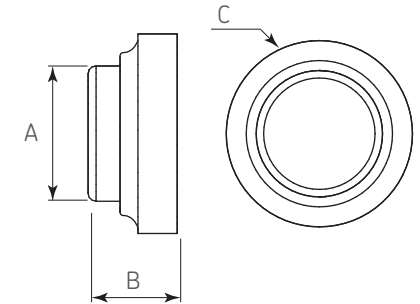

# TOPES DE PISO

Tope botón para puerta

**Código:** Ver tabla (dimensiones generales)

**Material:** Ver tabla (dimensiones generales)

**Acabado:** Ver tabla (dimensiones generales)

**Tornillo:** Ø 4 x 25 (incluidos)

**Unidad de medida:** pieza

**Diagrama de ensamble:**

**Diagrama de Producto:**

0805-012

0805-013

0805-014

Dimensiones generales

Código	Material	Acabado	A	B	C
0805-012	Latón	Cromado	Ø18,5	12	Ø28
0805-013	Latón	Dorado	Ø18,5	14,5	Ø28
0805-014	Acero	Níquel	Ø35	28	Ø60