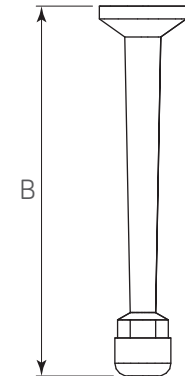

## Tope de pared para puerta

**Código:** Ver tabla (dimensiones generales)

**Material:** Ver tabla (dimensiones generales)

**Acabado:** Satinado

**Kit de tornillos:** Incluido

**Unidad de medida:** pieza

### Diagrama de instalación:

0805-017

0805-018

### Diagrama de Producto:

0805-017

0805-018

#### Dimensiones generales

Código	Material	A	B
0805-017	Acero Inoxidable	Ø32	77
0805-018	Zamac	Ø24	102