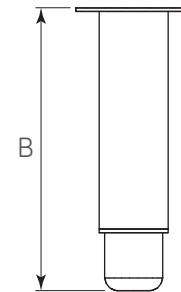

## Tope de pared para puerta

**Código:** Ver tabla (dimensiones generales)

**Material:** Ver tabla (dimensiones generales)

**Acabado:** Satinado

**Kit de tornillos:** Incluido

**Unidad de medida:** pieza

### Diagrama de instalación:

0805-017

0805-018

### Diagrama de Producto:

0805-017

0805-018

#### Dimensiones generales

Código	Material	A	B
0805-017	Acero Inoxidable	Ø32	77
0805-018	Zamac	Ø24	102