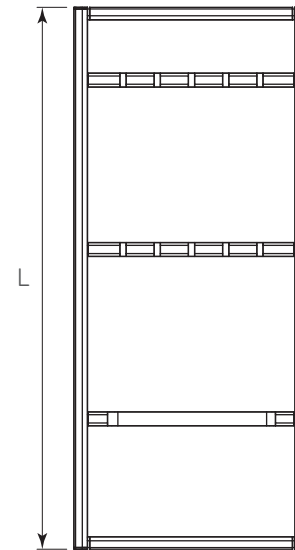

ORGANIZADORES

Modulo basico "Vario" cuchillos h=65 para lateral h=90

Código: 1210-115

Material: Aluminio / haya

Ancho del gabinete: 300

Longitud del cajón: 500

Alto del lateral del cajón: 90

Unidad de medida: juego

Diagrama de ensamblé

Ejemplo de aplicación

Diagrama de producto

Conectores de las paredes frontal y posterior

Dimensiones generales

A	B	L
210	65	477