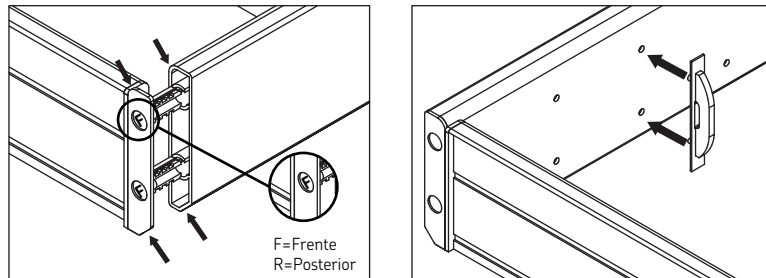

ORGANIZADORES

Modulo basico "Vario" cuchillos h=65 para lateral h=90

Código: 1210-115

Material: Aluminio / haya

Ancho del gabinete: 300

Longitud del cajón: 500

Alto del lateral del cajón: 90

Unidad de medida: juego

Diagrama de ensamblé

Ejemplo de aplicación

Diagrama de producto

Conectores de las paredes frontal y posterior

Dimensiones generales

A	B	L
210	65	477