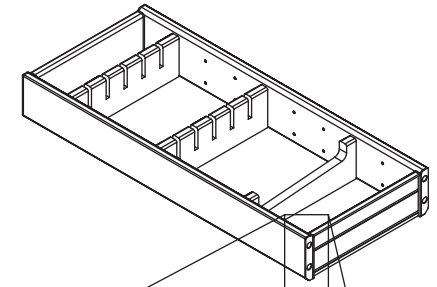

ORGANIZADORES

Modulo basico "Vario" cuchillos h=65 para lateral h=90

Código: 1210-115

Material: Aluminio / haya

Ancho del gabinete: 300

Longitud del cajón: 500

Alto del lateral del cajón: 90

Unidad de medida: juego

Diagrama de ensamblé

Ejemplo de aplicación

Diagrama de producto

Conectores de las paredes frontal y posterior

Dimensiones generales

A	B	L
210	65	477