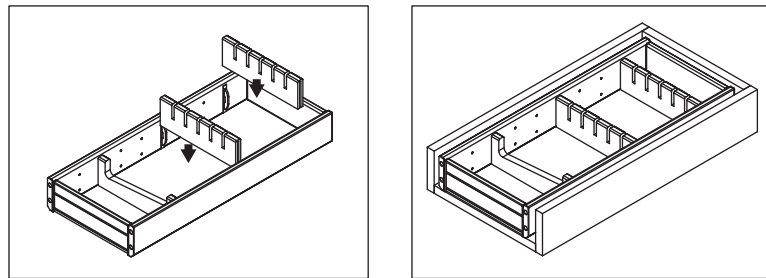

ORGANIZADORES

Modulo basico "Vario" cuchillos h=65 para lateral h=90

Código: 1210-115

Material: Aluminio / haya

Ancho del gabinete: 300

Longitud del cajón: 500

Alto del lateral del cajón: 90

Unidad de medida: juego

Diagrama de ensamblé

Ejemplo de aplicación

Diagrama de producto

Conectores de las paredes frontal y posterior

Dimensiones generales

A	B	L
210	65	477