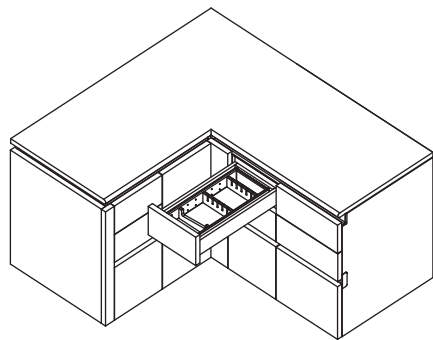

ORGANIZADORES

Modulo basico "Vario" cuchillos h=65 para lateral h=90

Código: 1210-115

Material: Aluminio / haya

Ancho del gabinete: 300

Longitud del cajón: 500

Alto del lateral del cajón: 90

Unidad de medida: juego

Diagrama de ensamblé

Ejemplo de aplicación

Diagrama de producto

Conectores de las paredes frontal y posterior

Dimensiones generales

A	B	L
210	65	477