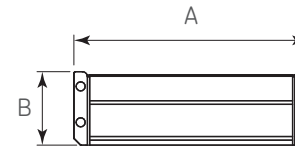

ORGANIZADORES

Modulo basico "Vario" cuchillos h=65 para lateral h=90

Código: 1210-115

Material: Aluminio / haya

Ancho del gabinete: 300

Longitud del cajón: 500

Alto del lateral del cajón: 90

Unidad de medida: juego

Diagrama de ensamblé

Ejemplo de aplicación

Diagrama de producto

Conectores de las paredes frontal y posterior

Dimensiones generales

A	B	L
210	65	477