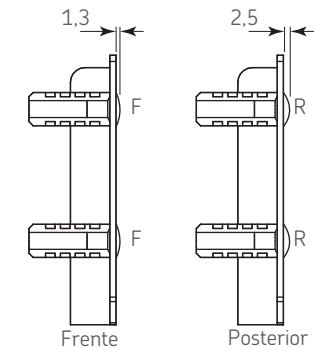

ORGANIZADORES

Modulo basico "Vario" cuchillos h=65 para lateral h=90

Código: 1210-115

Material: Aluminio / haya

Ancho del gabinete: 300

Longitud del cajón: 500

Alto del lateral del cajón: 90

Unidad de medida: juego

Diagrama de ensamblé

Ejemplo de aplicación

Diagrama de producto

Conectores de las paredes frontal y posterior

Dimensiones generales

A	B	L
210	65	477